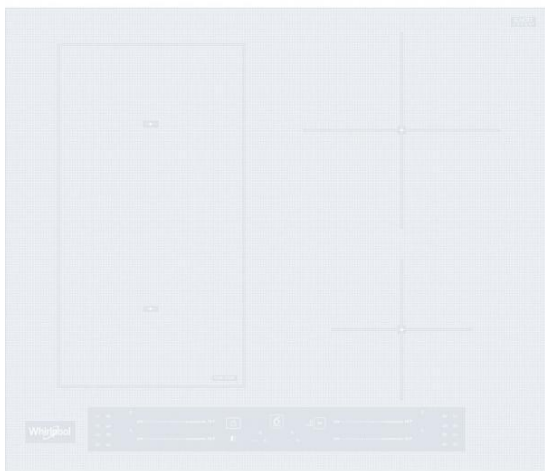

WL S5360 BF/ W

Varná doska

Whirlpool

EAN kód: 8003437238239

Typ varnej dosky	indukčná
Kategória dosky	samostatná
Šírka dosky	do 60 cm

Vlastnosti

6. ZMYSEL varných dosiek	áno
Povrch varnej dosky	sklokeramický
Farba	biela
Vyhotovenie	skosená predná hrana
Ovládanie	Dotykové - 4 x slider pre každú zónu zvlášť
Počet varných zón	4
Umiestnenie ovládania	vpredú
Power Management 230V	áno
Typ Flexibilnej zóny	FlexiCook
Počet stupňov výkonu	18+booster

Varné zóny

Predná ľavá zóna	indukčná
Priemer prednej ľavej zóny	180/230 mm
Výkon prednej ľavej zóny/ Booster	1750/2200 W
Zadná ľavá zóna	indukčná
Priemer zadnej ľavej zóny	180/230 mm
Výkon zadnej ľavej zóny/ Booster	1750/2200 W
Zadná pravá zóna	indukčná
Priemer zadnej pravej zóny	210 mm
Výkon zadnej pravej zóny/ Booster	2100/3000 W
Predná pravá zóna	indukčná
Priemer prednej pravej zóny	145 mm
Výkon prednej pravej zóny/ Booster	1200/1600 W

Technické údaje

Maximálny príkon el. varnej dosky	7200 W
Frekvencia	50/60 Hz
Pripojenie na 230 V	áno
Doporučené pripojenie k sieti	400V 3N ~ V
Spotreba energie v pohotovostnom režime (2010/30/ EC)	< 1,0 W
Spotreba energie vo vypnutom režime (2010/30/ EC)	< 0,5 W
Rozmery (vxšxh)	54x590x510 mm
Rozmery s obalom (vxšxh)	120x670x600 mm
Rozmery otvoru pre zabudovanie (vxšxh)	30-60x560-562x480 mm
Hmotnosť	10,1 kg
Hmotnosť s obalom	11,1 kg